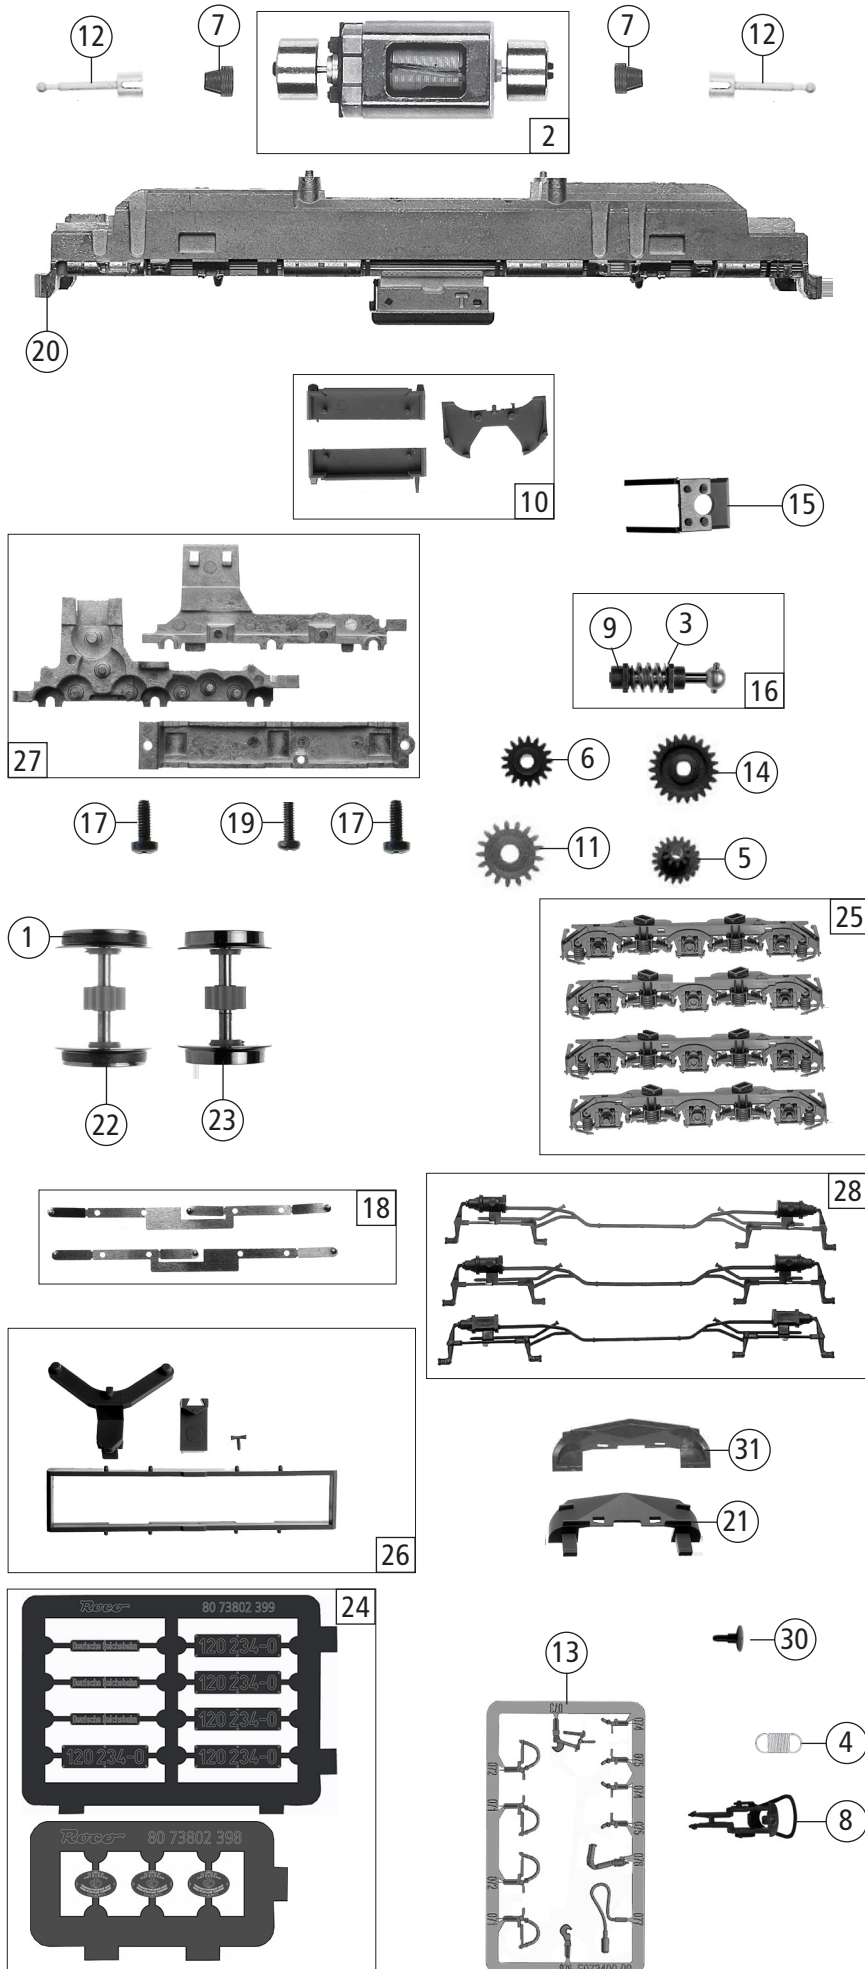

Pos. Nr. Pos.no.	Beschreibung Description	Art.-Nr. Art.no.	Preisgruppe Price bracket
73804	CSD T 679.1	=	
73805		=	🔊
1	Hafrings.10Stk.12,5-13,8mm Set with traction tyres 10 pieces 12,5-13,8mm	40066	---
2	Motor Motor	85111	28
3	Beilagscheibe Washer	86108	3
4	Zugfeder Draw spring	86208	3
5	Zwischenzahnrad Z=14 Intermediate gear wheel Z=14	86480	3
6	Schneckenzahnrad Z=15/14 Worm gear wheel Z=15/14	86490	5
7	Kardanschale kurz 1,5mm Cardan reception short 1,5mm	87129	4
8	Standardkupplung Standard coupling	89246	6
9	Lager für Schneckenachse Bearing for worm gear axle	89749	6
10	Tankhälften+Deichselpl Tank half + drawbar plate	141855	8
11	Zahnrad Z=17 schwarz Gear wheel Z=17 black	106722	4
12	Kardanwelle Cardan shaft	107011	4
13	TS-Bremsschläuche und Zughaken Part set of brake tubes & coupling hooks	139832	7
14	Zahnrad Z=23 gerade M=0,4 Gear Z=23 gerade M=0,4	111679	3
15	Schneckendeckel Worm gear cover	114820	7
16	Schneckensatz mit Kardankugel Set of worm gear incl. cardan ball	114826	13
17	GF-Schraube M2X6 mm Self-tapping screw M2x6 mm	114828	3
18	Radkontakt links und rechts Wheel contact left and right	114832	6
19	GF-Schraube M1,6X6 mm Self-tapping screw M1,6x6 mm	114836	3
20	Grundrahmen Basic frame	121309	19
21	Schienenräumer geschlossen Rail guard closed	141863	---
22	Radsatz mit 2 Hafringen mit Zahnrad Wheelset with 2 traction tyres w.gear wheel	141856	12
23	Radsatz ohne Hafring mit Zahnrad Wheelset w/o traction tyre w.gear wheel	141857	11
24	Tafelsätze lackiert Set of painted panels	141864	14
25	TS-Blenden Part set bogie	141841	10
26	TS - Fahrwerk Part set of chassis	121310	11
27	Getriebebesatz 3-teilig Gear set 3-parts	121316	13
28	TS-Bremszylinder Part set brake cylinder	121313	10
29	TS-Blendensteckteile Set of cover plug-in parts	121312	10
30	Puffer Buffer	88582	4
31	Schienenräumer öffnen Rail guard open	136003	6

Ersatzteile erhalten Sie direkt unter www.roco.cc, bei Ihrem Fachhändler oder Ihrer Landesvertretung.
Spare parts can be ordered directly at www.roco.cc and from your local dealer or country representative.